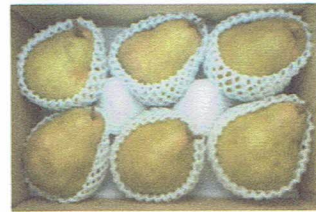

11月中旬～2月上旬頃まで(なくなり次第終了)

❖ ラフランス&シルバーベルセット

8個入り(約3.3kg)

ラフランス 4個

シルバーベル 4個

… 3600円

★二つの味覚をお試し頂けます

- ❖ 大玉 ラフランス (1玉 380g前後)
- 9個入り (約3.5kg) … 3600円
- 11個入り (約4.3kg) … 4400円

- ❖ 大玉シルバーベル (1玉 450g前後)
- 4個入り (約1.8kg) … 2000円
- 8個入り (約3.6kg) … 4000円

- ❖ 特大玉シルバーベル (1玉 550g前後)
- 6個入り (約3.3kg) … 3600円
- 10個入り (約5.5kg) … 5800円

★お歳暮など贈答用にもおすすめです

※価格はすべて税込みの価格になっております。(料金の改定を行っております)